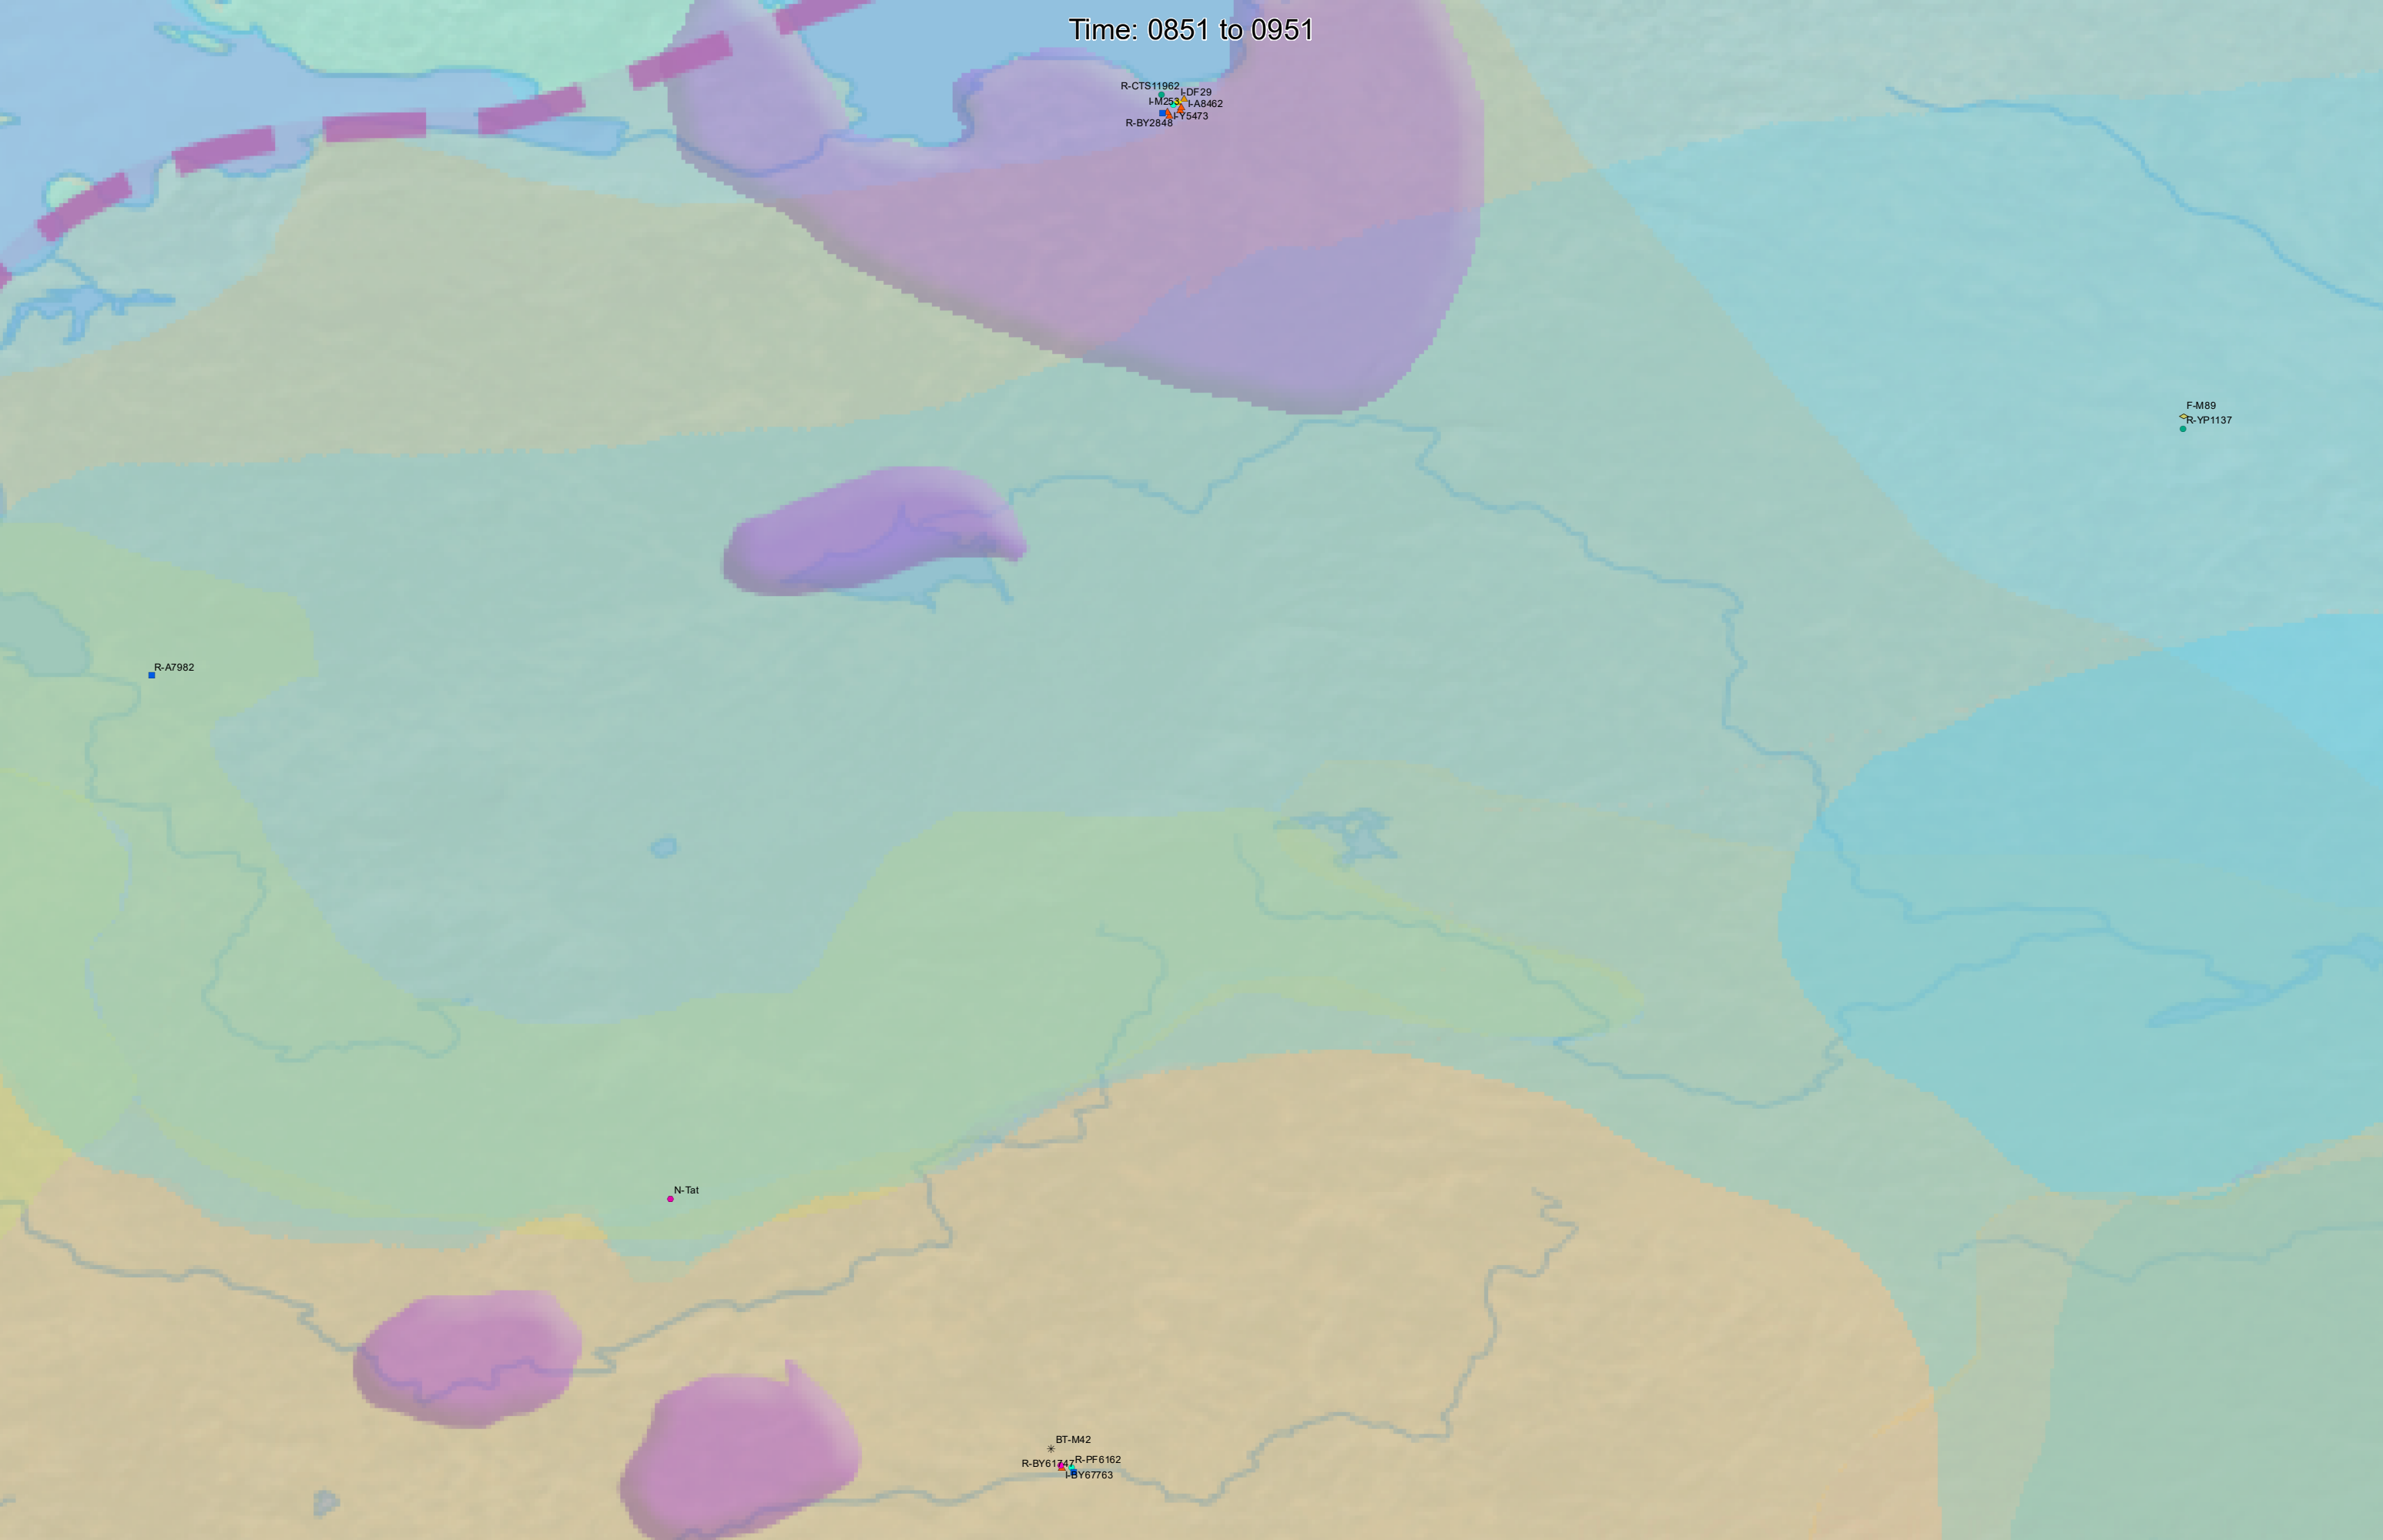

Time: 0851 to 0951

R-CTS11962  
F-M253  
L-DF29  
L-A8462  
R-BY2848  
Y-5473

F-M89  
R-YP1137

R-A7982

N-Tat

BT-M42  
\*  
R-BY6174  
R-PF6162  
L-BY67763